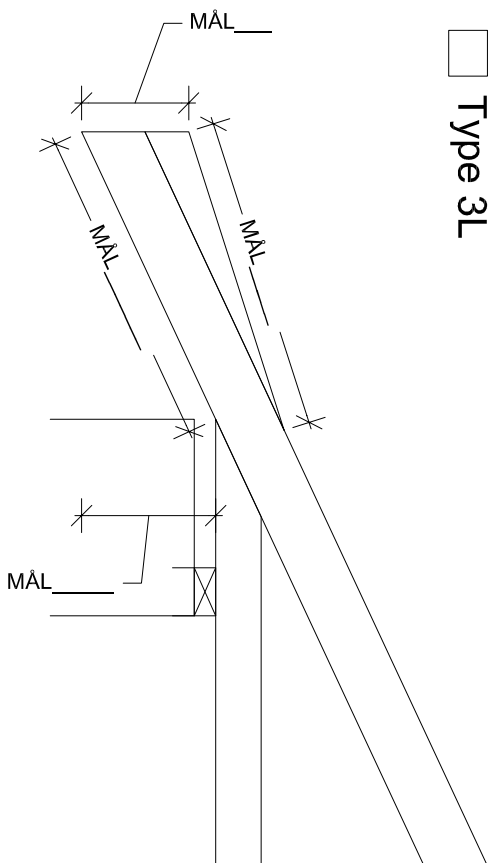

Type 3

Type 3L

Type 4

Type 4L

Palsgaard Spær
– en del af Palsgaard Gruppen

Palsgaard Spær
Palsgårdvej 5
7362 Hampen
Telefon 75 77 51 55
Fax 75 77 52 59

Sagi:

Ernne: Opmåling af eksisterende spær