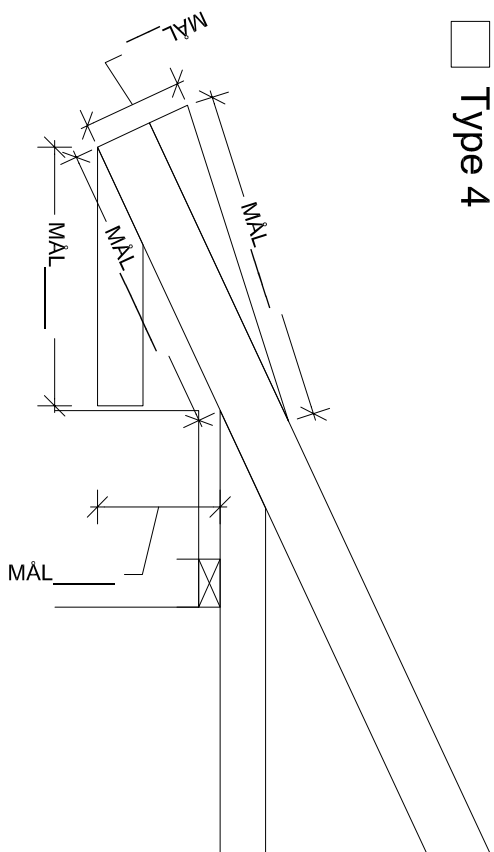

Type 3

Type 3L

Type 4

Type 4L

Palsgaard Spær
– en del af Palsgaard Gruppen

Palsgaard Spær
Palsgårdvej 5
7362 Hampen
Telefon 75 77 51 55
Fax 75 77 52 59

Sagi:

Ernne: Opmåling af eksisterende spær