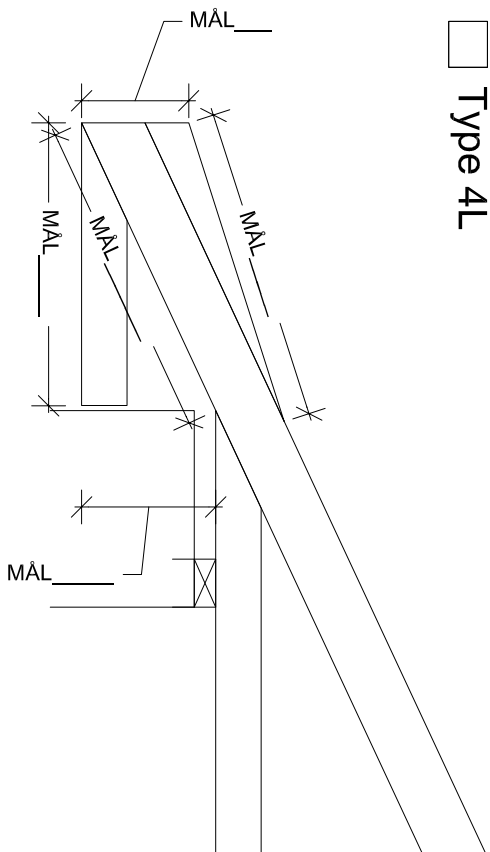

Type 3

Type 3L

Type 4

Type 4L

Palsgaard Spær
– en del af Palsgaard Gruppen

Palsgaard Spær
Palsgårdvej 5
7362 Hampen
Telefon 75 77 51 55
Fax 75 77 52 59

Sagi:

Ernne: Opmåling af eksisterende spær