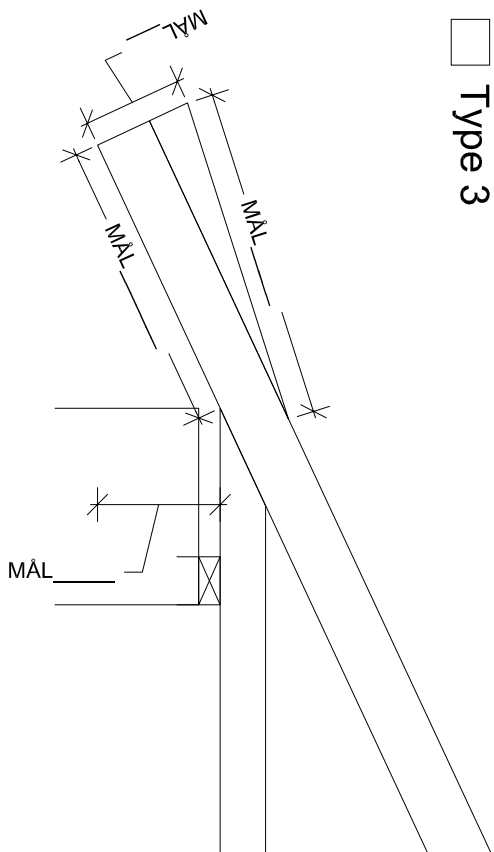

Type 3

Type 3L

Type 4

Type 4L

Palsgaard Spær
– en del af Palsgaard Gruppen

Palsgaard Spær
Palsgårdvej 5
7362 Hampen
Telefon 75 77 51 55
Fax 75 77 52 59

Sagi:

Ernne: Opmåling af eksisterende spær