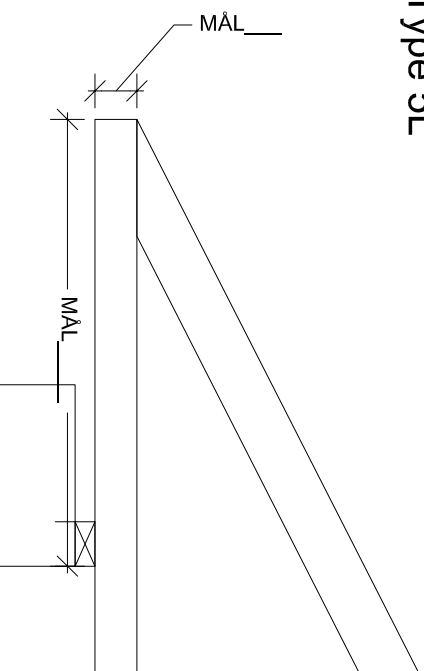

Type 5

Type 5L

Type 6

Type 6L

Palsgaard Spær
– en del af Palsgaard Gruppen

Palsgaard Spær
Palsgårdvej 5
7362 Hampen
Telefon 75 77 51 55
Fax 75 77 52 59

Sagi:

Emne: Opmåling af eksisterende spær