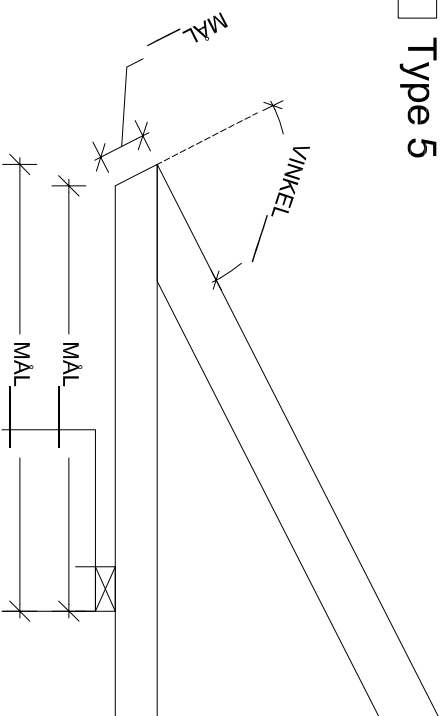

Type 5

Type 5L

Type 6

Type 6L

Palsgaard Spær
– en del af Palsgaard Gruppen

Palsgaard Spær
Palsgårdvej 5
7362 Hampen
Telefon 75 77 51 55
Fax 75 77 52 59

Sagi:

Emne: Opmåling af eksisterende spær