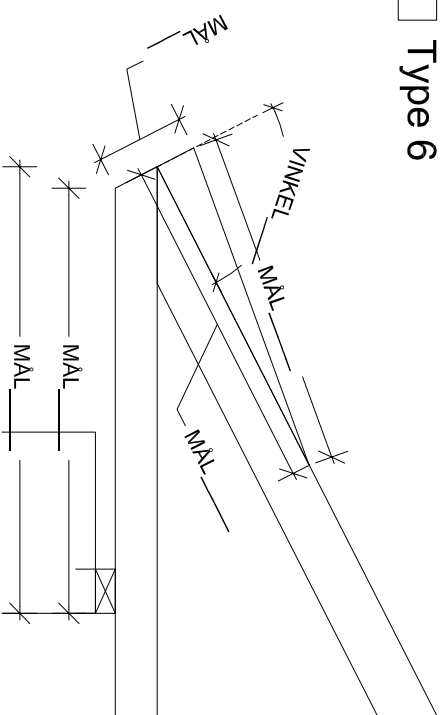

Type 5

Type 5L

Type 6

Type 6L

Palsgaard Spær
– en del af Palsgaard Gruppen

Palsgaard Spær
Palsgårdvej 5
7362 Hampen
Telefon 75 77 51 55
Fax 75 77 52 59

Sagi:

Emne: Opmåling af eksisterende spær